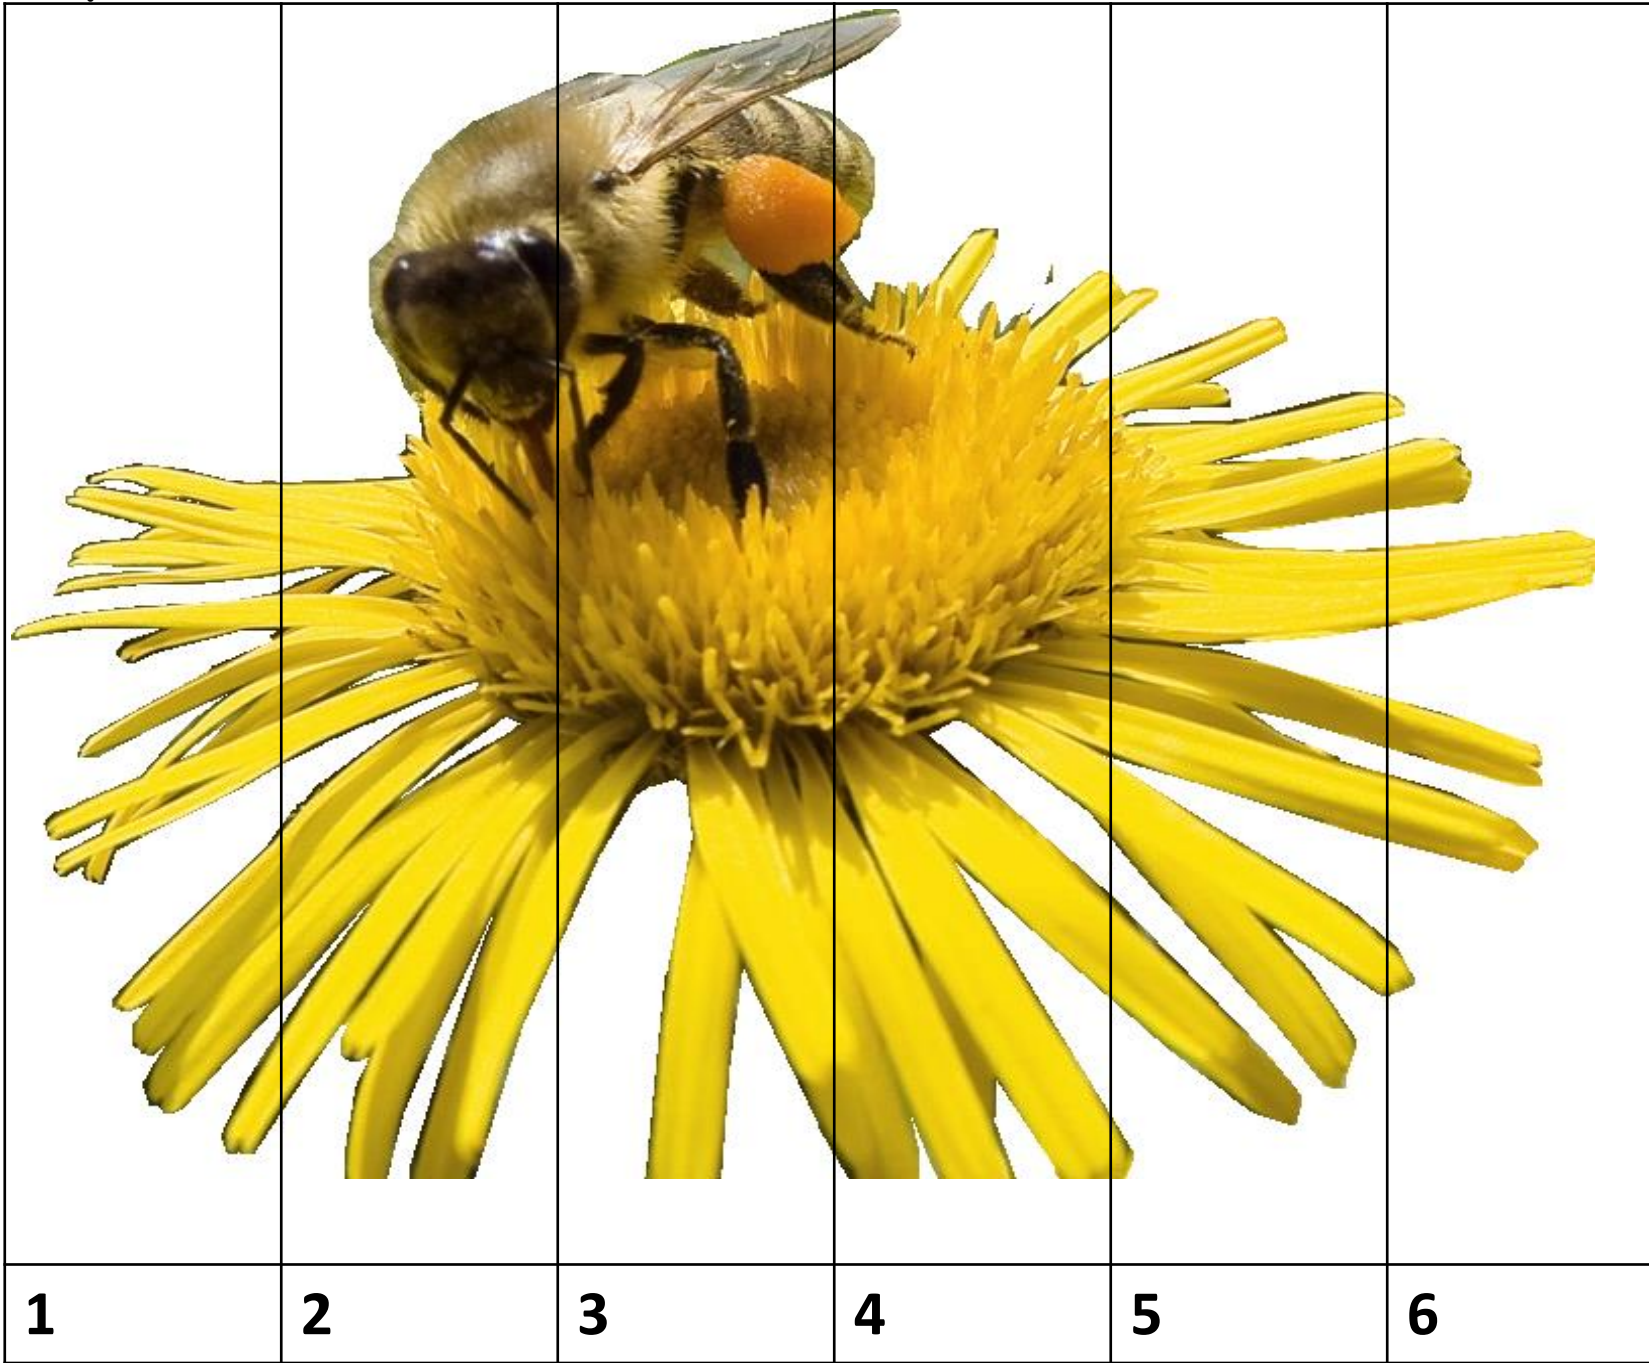

Cateva informatii despre albine:

- Albinele sunt insecte zburătoare,
- Se hrănesc cu nectarul florilor și cu polen,
- Ele produc: miere, polen, pastura, propolis, ceara, venin și lăptișorul de matcă
- În timpul vieții, o albină produce, în total, aproximativ o linguriță de miere (adică 5 grame). Aroma mierii este determinată de tipul de floare din care albinele culeg nectarul
- "Bazaitul" albinelor este zgomotul produs de aripile acestora
- Albinele de miere trăiesc în stup unde locuiește un singur roi de albine. Roiul este alcătuit din trei tipuri de albine: regina (matcă), lucratoarele și trantorii.
- Joacă un rol foarte important pentru natură deoarece ele polenizează plantele

Decupeaza si lipseste

Gargarita curioasa

Decupeaza si rezolva puzzle-ul

1

2

3

4

5